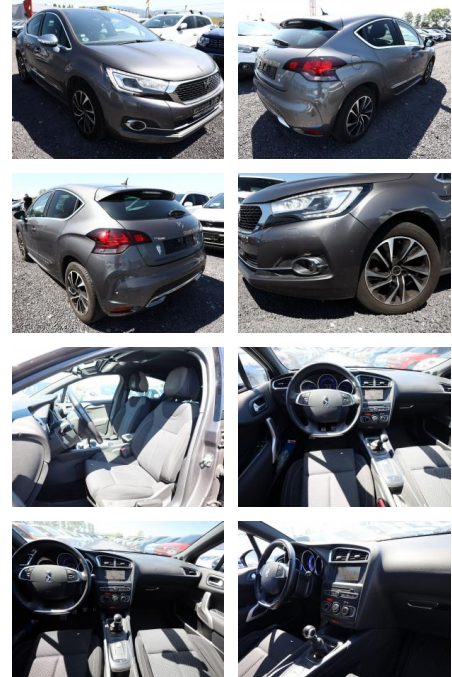

Ihr Ansprechpartner

Herr Michael Kufen
E-Mail: m.kufen@kufen.de
Telefon: 0201 8545520

DS Automobiles DS4 4 1.2 PT 130 LED Nav Denon SH...

AT27-GW-K339Angebotsnr.:

Erstzulassung:	Kilometer:	Farbe:	Leistung:	Kraftstoffart:
31.03.2016	73.350	Grau	96 kW / 131 PS	Benzin