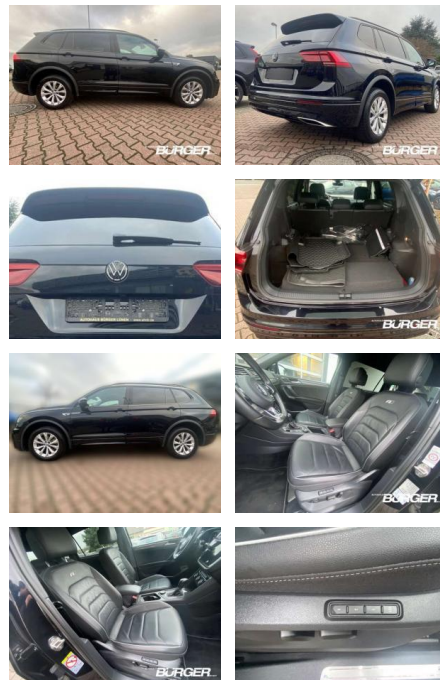

## Volkswagen Tiguan Allspace Highline 4Motion R-Li...

CB01-M028683Angebotsnr.:

Erstzulassung:	Kilometer:	Farbe:	Leistung:	Kraftstoffart:
01.03.2020	87.700	Schwarz	140 kW / 190 PS	Benzin

**PREIS**  
**33.200 €**