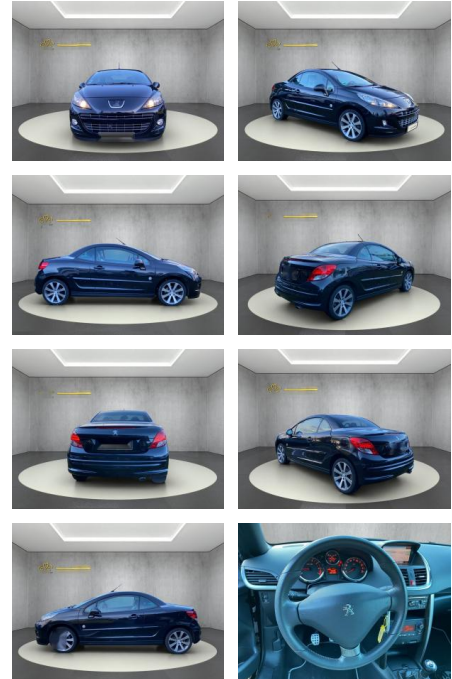

## Peugeot 207 CC Cabrio-Coupe Roland Garros

WS04-M\_Wa7246803

Erstzulassung:	Kilometer:	Farbe:	Leistung:	Kraftstoffart:
25.02.2015	108.500	Diverse	88 kW / 120 PS	Benzin

**PREIS**  
**9.950 €**