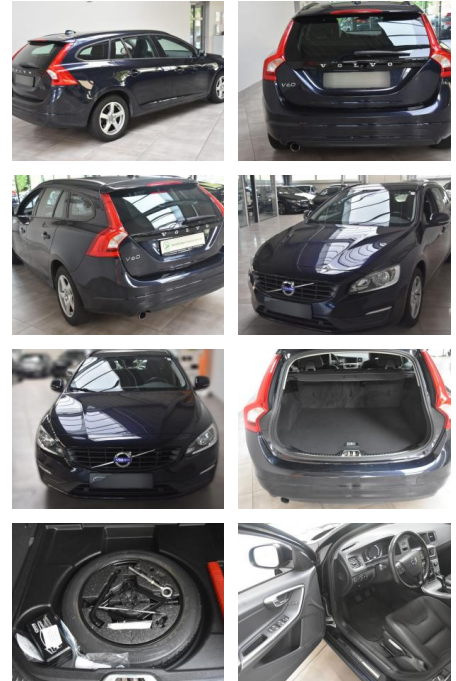

Volvo V60 Kombi Linje Business StartStop Navi

AH78-xO*3804Angebotsnr.:

Erstzulassung:	Kilometer:	Farbe:	Leistung:	Kraftstoffart:
25.02.2017	73.642	Diverse	110 kW / 150 PS	Diesel

PREIS
15.910 €

FINANZIERUNGSBEISPIEL