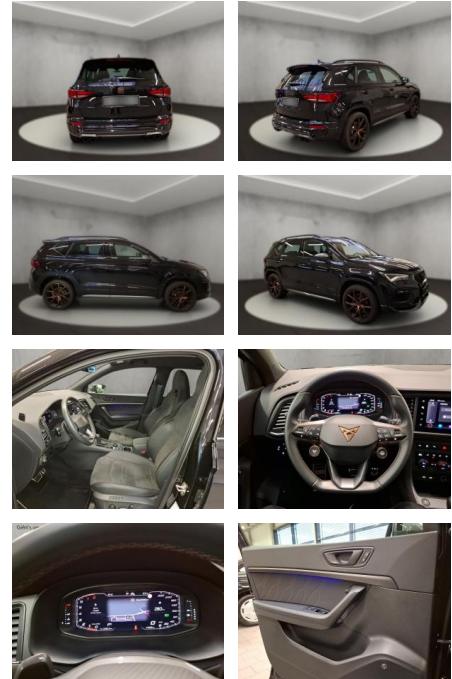

Seat Ateca VZ

AH54-11456 **Angebotsnr.:**

Erstzulassung:	Kilometer:	Farbe:	Leistung:	Kraftstoffart:
30.10.2023	4.117	Schwarz	221 kW / 300 PS	Benzin

PREIS
43.640 €

FINANZIERUNGSBEISPIEL

Laufzeit: 96 Monate Anzahlung: 25 %
 Basis-Finanzierung:* Mtl. Rate:
 Zielraten-Finanzierung:** **346 €**