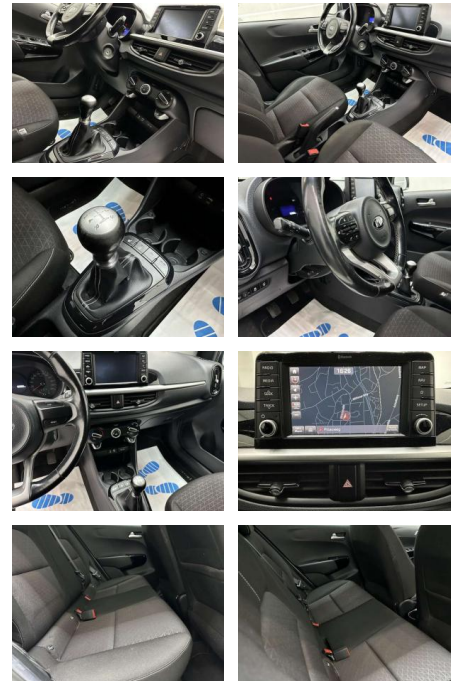

Ihr Ansprechpartner

Herr Michael Kufen
 E-Mail: m.kufen@kufen.de
 Telefon: 0201 8545520

Kia Picanto Dream Team

AC15-61

Angebotsnr.:

Erstzulassung:	Kilometer:	Farbe:	Leistung:	Kraftstoffart:
01.05.2018	86.000	Weiß	62 kW / 84 PS	Benzin

- beide Außenspiegel elektr. verstellbar
- beide Freisprecheinrichtung Bluetooth Sitzheizung vorn Fensterheber elektrisch hinten Schalt-/Wählhebelgriff Leder Lenkrad heizbar Lenkrad (Leder) Fensterheber elektrisch vorn Fernentriegelung Tankklappe Fußmatten Gegenlenkunterstützung (Vehicle Stability Management
- (VSM) Gepäcknetz / Tasche an Vordersitzlehne Gepäckraumabdeckung / Rollo Getriebe 5-Gang Getränkehalter Gurtstraffer (vorn) Heckscheibe heizbar Heckscheibenwischer Isofix-Aufnahmen für Kindersitz Karosserie: 5-türig Klimaanlage Kopf-Airbag-System Kopfstützen hinten verstellbar Kopfstützen vorn verstellbar Kühlergrill mit Chromrahmen Laderaumabdeckung Lenksäule (Lenkrad) höhenverstellbar LM-Felgen