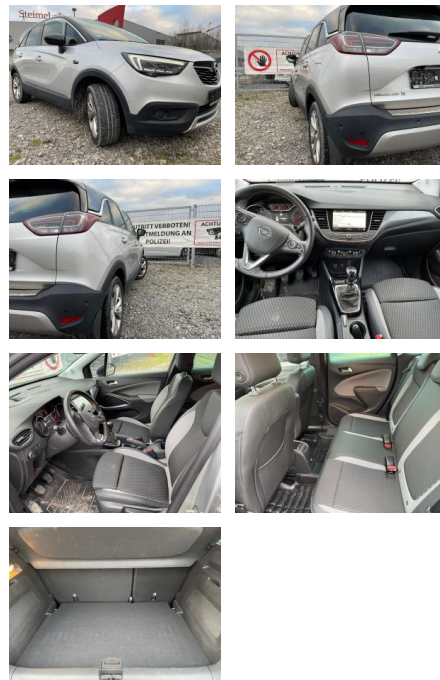

Ihr Ansprechpartner

Herr Michael Kufen
E-Mail: m.kufen@kufen.de
Telefon: 0201 8545520

Opel Crossland X 1.2 Turbo 110 Ultimate LED

AT27-GW-ABO Angebotsnr.:

Erstzulassung:	Kilometer:	Farbe:	Leistung:	Kraftstoffart:
07.06.2019	42.350	Silber	96 kW / 131 PS	Benzin

Multimedia

- Radio
- Navigation mit Bildschirm
- Head UP Display
- Bluetooth

Komfort

- Zentralverriegelung
- Bordcomputer

Interieur

- Multifunktionslenkrad
- el. Fensterheber
- Sitzheizung

Exterieur

- Leichtmetallfelgen
- metallic
- Nebelscheinwerfer
- Dachreling