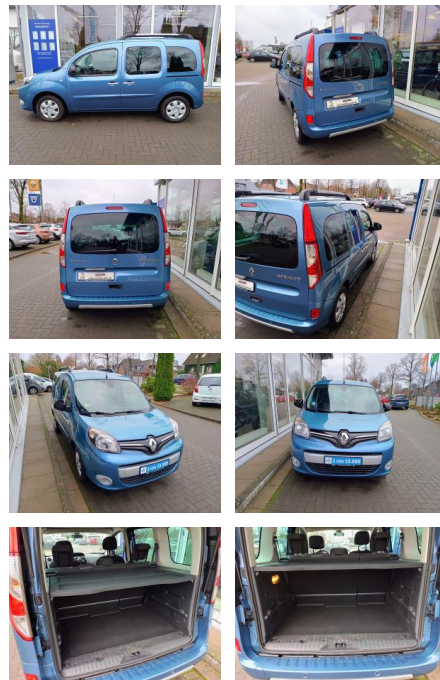

Renault Kangoo 1.2 TCe Intens ENERGY GJR SHZ Kli...

KJ00-KCJ2412 Angebot Nr.: 1666666666

Erstzulassung:	Kilometer:	Farbe:	Leistung:	Kraftstoffart:
28.02.2018	63.000	Blau	84 kW / 114 PS	Benzin

PREIS	FINANZIERUNGSBEISPIEL	
16.650 €	Laufzeit: 96 Monate	Anzahlung: 25 %
	Basis-Finanzierung:**	Mtl. Rate:
	Zielraten-Finanzierung:**	132 €