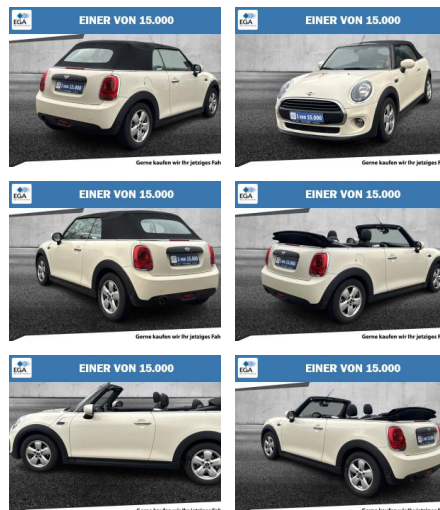

## MINI One Cabrio Cabrio One - Salt, Color Line

AH01-89182 **Angebotsnr.:**

**Gerne kaufen wir Ihr jetziges Fah**

Erstzulassung:	Kilometer:	Farbe:	Leistung:	Kraftstoffart:	Verbr. komb.	CO2-Emission	CO2-Klasse (WLTP)
07.12.2020	9.870		75 kW / 102 PS	Benzin	6,5 l/100km	148 g/km	E