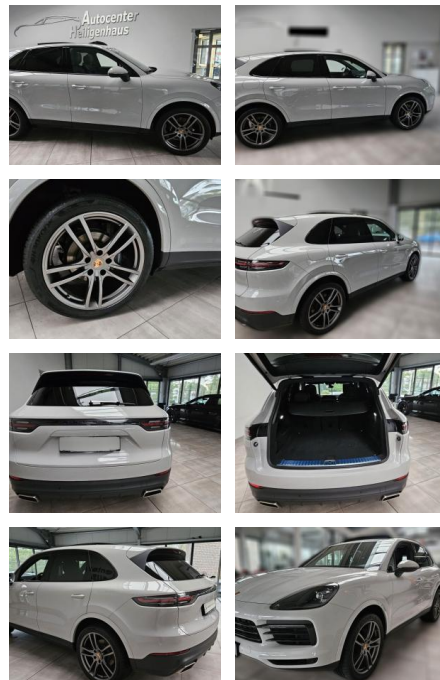

Porsche Cayenne Volleder Kamera Panorama 21

AH78-4057 **Angebotsnr.:**

Erstzulassung:	Kilometer:	Farbe:	Leistung:	Kraftstoffart:
25.03.2023	29.725	Diverse	250 kW / 340 PS	Benzin

PREIS	FINANZIERUNGSBEISPIEL	
86.370 €	Laufzeit: 96 Monate Anzahlung: 25 % Basis-Finanzierung:* Mtl. Rate: Zielraten-Finanzierung:** 686 €	* Basisfinanzierung: Anzahlung: 21.593 Euro, Laufzeit: 96 Monate, Nettodarlehen: 64.778 Euro, Gesamtbetrag: 104.482 Euro, Zinssätze: 6.78% Sollz. (gebunden), 6.99% eff. ** Zielratenfinanzierung: Anzahlung: 21.593 Euro, Laufzeit: 96 Monate, Nettodarlehen: 64.778 Euro, Zielrate: 43.185 Euro, Gesamtbetrag: 105.237 Euro, Zinssätze: 6.78% Sollz. (gebunden), 6.99% eff., Vermittlung für: Consors Finanz Repräsentatives Beispiel gem. § 17 Abs. 4 PAngV. Diese Finanzierungsangebote sind Beispiele. Gerne ermitteln wir für Sie Ihr individuelles Angebot.

Ausstattung

Sicherheit

- Müdigkeitswarnsystem
- Notrufsystem
- Reifendruckkontrollsystem
- Spurhalteassistent

Multimedia

- Verkehrszeichenerkennung
- Sprachsteuerung
- Touchscreen

Komfort

- Berganfahrassistent
- Beheizbare Frontscheibe
- Elektrische Heckklappe
- Lederlenkrad
- Lordosenstütze

Weiteres

- Schaltwippen
- Start Stop Automatik

Sonderausstattung:

- *
- Exterieur-Paket
- Fahrassistenz-System: Park-Assistent vorn und hinten inkl. Rückfahrkamera
- Fahrassistenz-System: Spurwechselassistent
- Fußmatten
- Innenausstattung: Volleder
- Bicolor
- LM-Felgen vorn/hinten: 9
- 5x21 / 11x21 (Cayenne Turbo Design Rad
- Platinum
- Wagenfarbe
- seidenglänzend lackiert)
- Panorama-Schiebedach zweiteilig vorn elektrisch
- Radioempfang digital (DAB+)
- Radnaben - Abdeckungen Porschewappen farbig
- Schriftzug Porsche lackiert