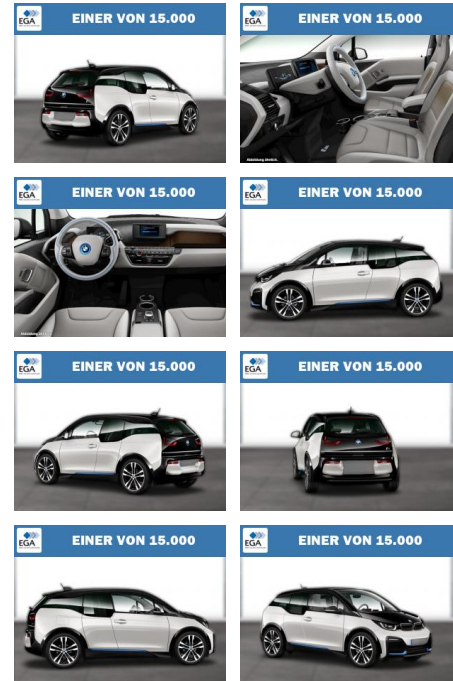

BMW i3s LED Comfort Loft Navi Navi

WG08-236373 Angebotsnr.:

Erstzulassung:	Kilometer:	Farbe:	Leistung:	Kraftstoffart:
01.08.2022	24.238	Blau	135 kW / 184 PS	Elektro

PREIS	FINANZIERUNGSBEISPIEL	
23.750 €	Laufzeit: 96 Monate	Anzahlung: 25 %
	Basis-Finanzierung:**	Mtl. Rate:
	Zielraten-Finanzierung:**	189 €