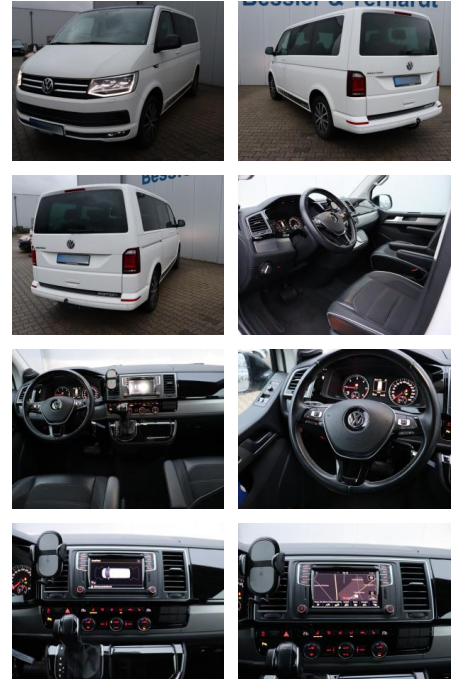

Volkswagen T6 Multivan T6 2.0 TDI Multivan Editi...

AB08-87484 **Angebotsnr.:**

Erstzulassung:	Kilometer:	Farbe:	Leistung:	Kraftstoffart:
29.07.2019	59.000	Weiß	110 kW / 150 PS	Diesel

PREIS
47.040 €

FINANZIERUNGSBEISPIEL

- Geschwindigkeits-Regelanlage (Tempomat)
- Anhängerkupplung abnehmbar
- Fahrer- und Beifahrersitz heizbar
- Ausstattungs-Paket Licht + Sicht
- Einparkhilfe vorn und hinten
- 2.Sitzreihe - Sitze drehbar