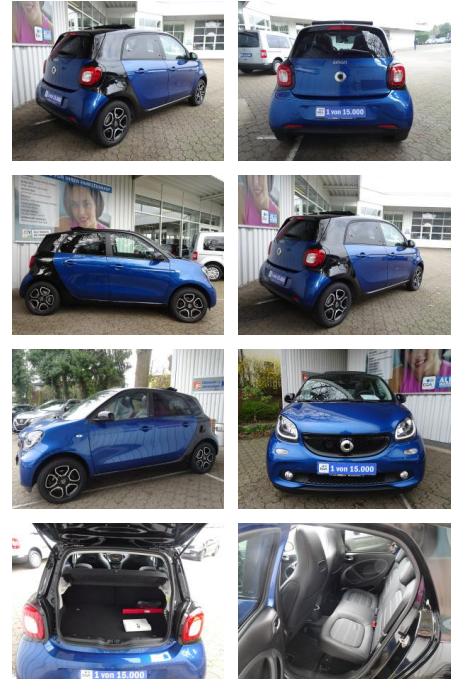

Smart ForFour twinamic FALTDACH*PRIME*LEDER*LED*...

FL00-H6295H2Angebotsnr.:

Erstzulassung:	Kilometer:	Farbe:	Leistung:	Kraftstoffart:
01.02.2018	17.560	Blau	52 kW / 71 PS	Benzin

PREIS
16.280 €

FINANZIERUNGSBEISPIEL
Laufzeit: 96 Monate Anzahlung: 25 %
Basis-Finanzierung:* Mtl. Rate:
Zielraten-Finanzierung:** **129 €**

- twinamic
- Cool & Audio-Paket
- Faltdach
- LED & Sensor-Paket
- Komfort-Paket
- Dunkel getöntes Glas (wärmedämmend)
- Ganzjahresreifen
- Ambientebeleuchtung
- 15 Zoll Leichtmetallräder im 5-Doppelspeichen-Design in
- Klimatisierungsautomatik
- Sitzheizung
- Polsterung in Leder schwarz mit Ziernähten in grau
- Einparkhilfe hinten
- Ausstattung PRIME