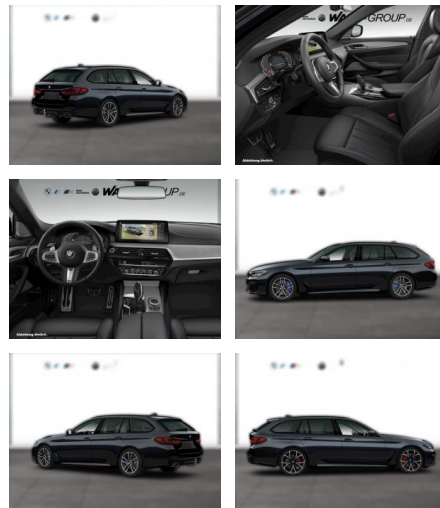

BMW 540d xDrive TOURING M SPORT PRO LASER

WG05-248943 Angebotsnr.:

Erstzulassung:	Kilometer:	Farbe:	Leistung:	Kraftstoffart:
01.06.2023	33.500	Schwarz	250 kW / 340 PS	Diesel

PREIS
67.010 €

FINANZIERUNGSBEISPIEL

Exterieur

- Leichtmetallfelgen
- metallic
- Schiebedach
- Nebelscheinwerfer
- Dachreling

Umwelt

- Partikelfilter

Weiteres

- Sportfahrwerk
- Diesel
- Lichtsensor
- Panoramadach
- elektrische Aussenspiegel
- Start Stop Automatik
- Nichtraucher
- Sportpaket
- 20" M LMR Y-Speiche 846 M Bicolor Jetblack / MB und NLE
- ABS
- Active Guard
- Airbag Fahrer/Beifahrer
- Aktiver Fussgängerschutz
- Alarmanlage mit Fernbedienung
- Alufelgen
- Ambientes Licht
- Armauflage vorn
- Außenausstattung: Shadow-Line Hochglanz (erweiterter Umfang)