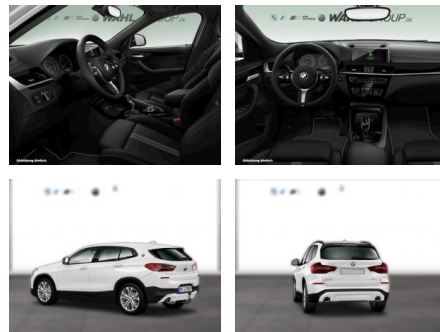

## BMW X2 sDrive18i DKG NAVI LED SPORTSITZE

WG05-225107 Angebotsnr.:

Erstzulassung:	Kilometer:	Farbe:	Leistung:	Kraftstoffart:
01.03.2021	53.500	Weiß	100 kW / 136 PS	Benzin

**PREIS**  
**27.870 €**

### Multimedia

- Radio
- Navigation mit Bildschirm
- MP3 Anschluss
- Bluetooth