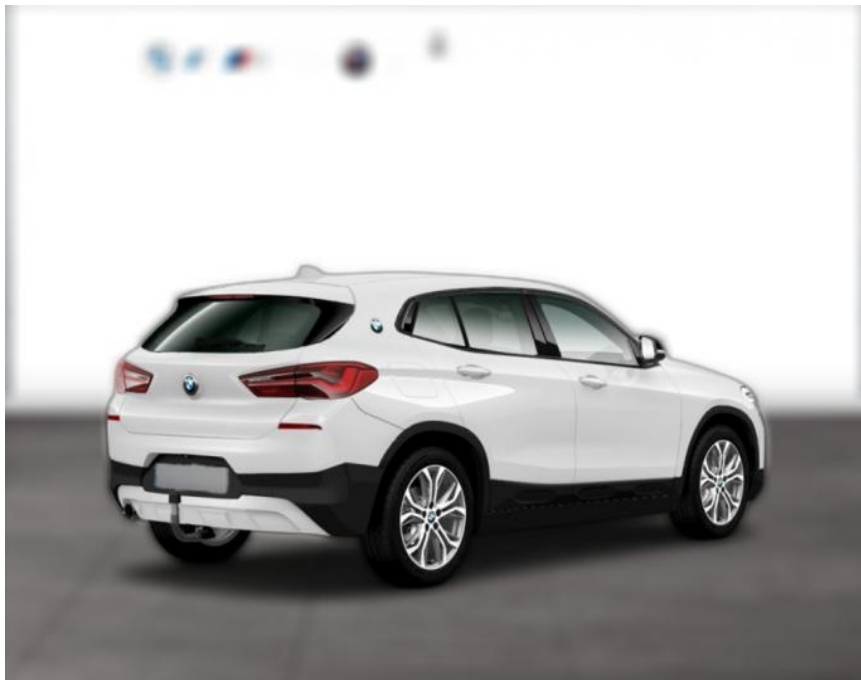

## BMW X2 sDrive18i DKG NAVI LED SPORTSITZE

WG05-225107 Angebotsnr.:

Erstzulassung:	Kilometer:	Farbe:	Leistung:	Kraftstoffart:
01.03.2021	53.500	Weiß	100 kW / 136 PS	Benzin

**PREIS**  
**27.870 €**