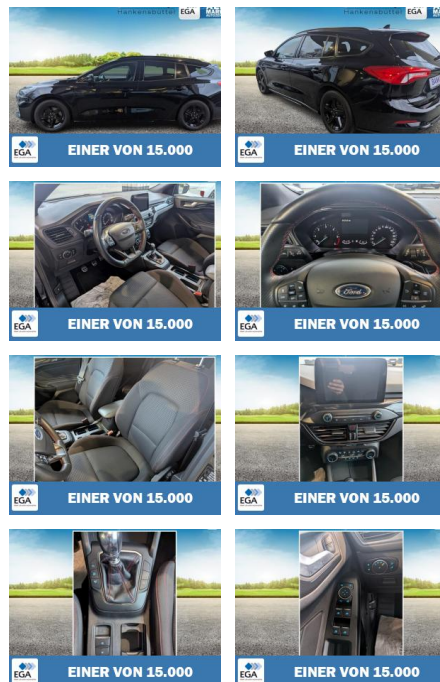

## Ford Focus ST-Line 2.0 EcoBlue KAT

AP36-D82999 Angebotsnr.:

Erstzulassung:	Kilometer:	Farbe:	Leistung:	Kraftstoffart:
01.04.2019	64.219	Schwarz	110 kW / 150 PS	Diesel

PREIS	FINANZIERUNGSBEISPIEL
<b>20.670 €</b>	Laufzeit: 96 Monate      Anzahlung: 25 %
	Basis-Finanzierung:*      Mtl. Rate:
	Zielraten-Finanzierung:** <b>164 €</b>