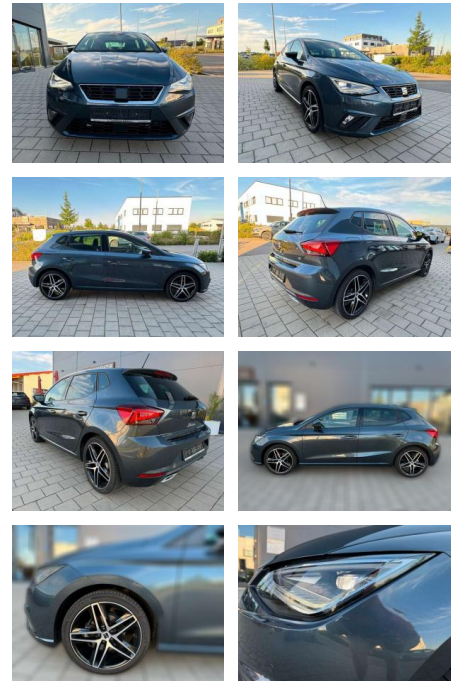

Seat Ibiza FR Kamera Garantief!

AL37-SI955 **Angebotsnr.:**

Erstzulassung:	Kilometer:	Farbe:	Leistung:	Kraftstoffart:
01.08.2023	17.600	grau	110 kW / 150 PS	Benzin

PREIS
26.640 €

FINANZIERUNGSBEISPIEL

Laufzeit: 96 Monate Anzahlung: 25 %
Basis-Finanzierung:* Mtl. Rate:
Zielraten-Finanzierung:** **212 €**