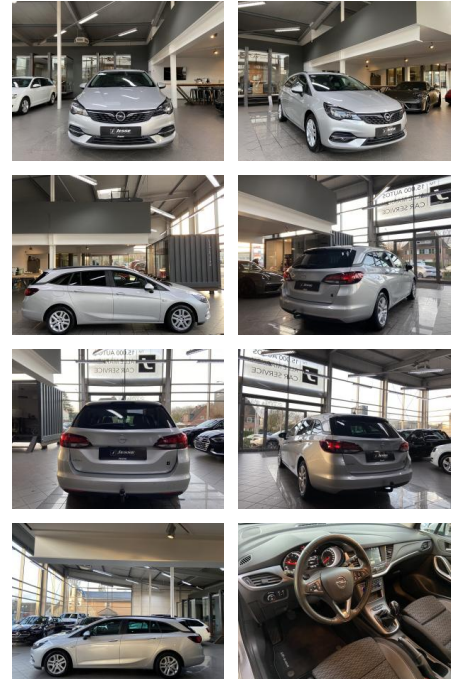

Opel Astra K 1.2 Turbo Edition LED Navi Temp R.C...

AJ02-DM2412-~~Angebotsnr.:~~

Erstzulassung:	Kilometer:	Farbe:	Leistung:	Kraftstoffart:	Verbr. komb.	CO2-Emission	CO2-Klasse (WLTP)
15.09.2020	91.200	Silber	96 kW / 131 PS	Benzin	5,6 l/100km	128 g/km	D