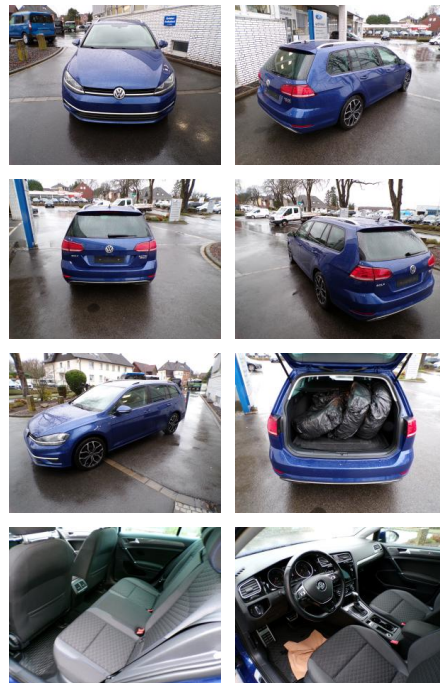

Ihr Ansprechpartner

Herr Michael Kufen
E-Mail: m.kufen@kufen.de
Telefon: 0201 8545520

Volkswagen Golf Variant VII 2.0ltr.TDI 4 Motion/...

AW16-AW16-1775 **Angebotsnr.:**

Erstzulassung:	Kilometer:	Farbe:	Leistung:	Kraftstoffart:
24.07.2018	88.900	Blau	110 kW / 150 PS	Diesel