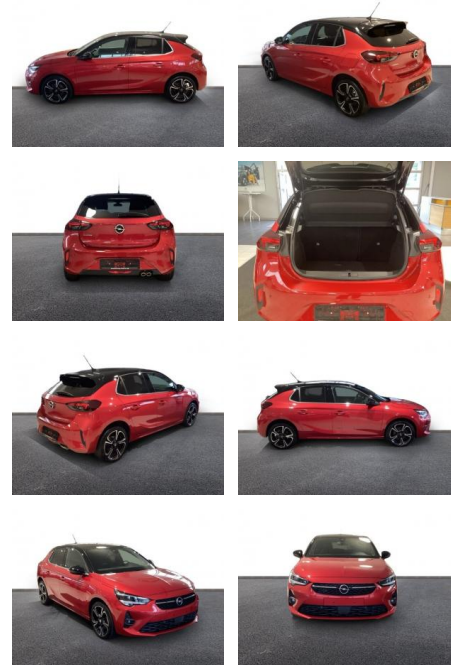

Opel Corsa Ultimate Navi Leder 360 Kamera

AH32-M416597 **Angebotsnr.:**

Erstzulassung:	Kilometer:	Farbe:	Leistung:	Kraftstoffart:
01.05.2021	23.000	Rot	96 kW / 131 PS	Benzin

PREIS
18.610 €

FINANZIERUNGSBEISPIEL
Laufzeit: 96 Monate Anzahlung: 25 %
Basis-Finanzierung:* Mtl. Rate:
Zielraten-Finanzierung:** **148 €**