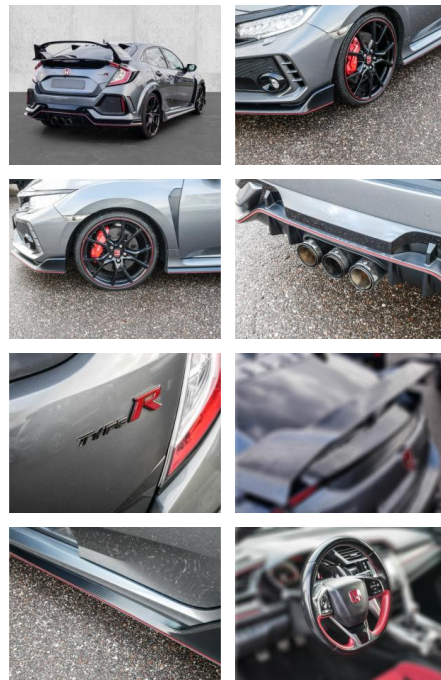

Ihr Ansprechpartner

Herr Robert Ratanski
E-Mail: r.ratanski@kufen.de
Telefon: 0201 8545542

Honda Civic Type R GT 2.0 i -VTEC Sport-AGA

MA05-1996-24 Angebotsnr.:

Erstzulassung:	Kilometer:	Farbe:	Leistung:	Kraftstoffart:
01.01.2018	37.750	Grau	235 kW / 320 PS	Benzin