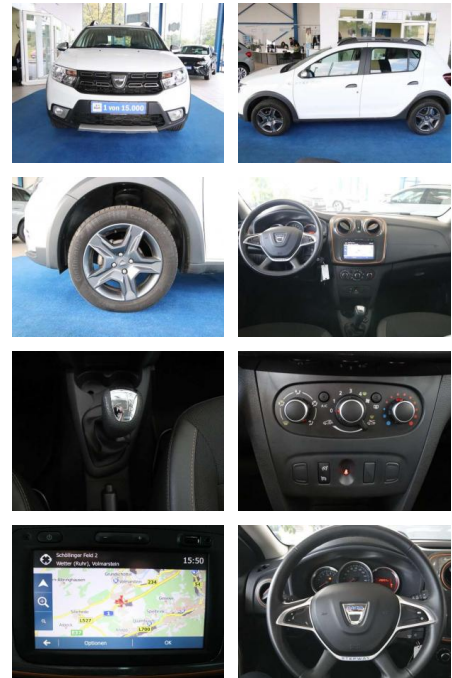

## Dacia Sandero II STEPWAY CELEBRATION AUTOMATIK\*N...

AC00-A5930532 **Angebotsnr.:**

Erstzulassung:	Kilometer:	Farbe:	Leistung:	Kraftstoffart:
01.01.2018	62.379	Weiß	66 kW / 90 PS	Benzin

**PREIS**  
**13.050 €**

### Multimedia

- Musikstreaming integriert
- USB
- Radio
- Freisprechen
- Navigation mit Bildschirm
- Bluetooth
- **Audio-Navigationssystem mit Touchscreen-Farbdisplay (Media Nav Evolution)**
- **Audio-/Radio-Fernbedienung am Lenkrad**