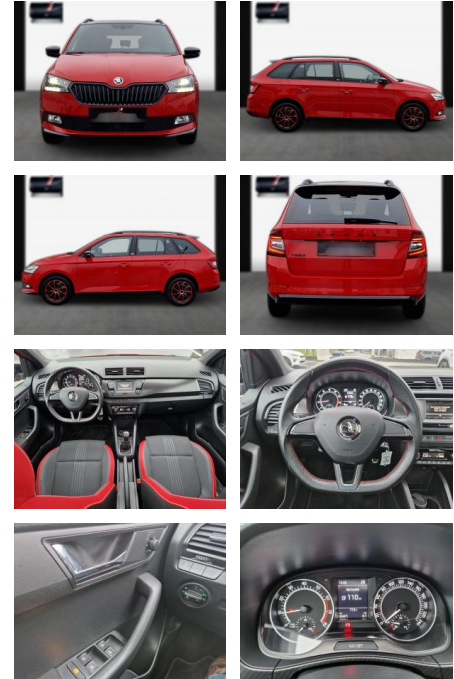

Skoda Fabia Combi Monte Carlo/LED/16" Alu/Pano

SA13-LZ10913Angebotsnr.:

Erstzulassung:	Kilometer:	Farbe:	Leistung:	Kraftstoffart:
26.07.2020	65.500	Diverse	kW / 0 PS	Benzin

PREIS
17.060 €

FINANZIERUNGSBEISPIEL

Multimedia

- USB
- Touchscreen

- **Freisprechanlage Telefon mit Bluetooth;**
- **Line-In-Audioanschluss (USB) in Mittelkonsole; Audiosystem Swing (MP3-fähig SD-Karten-Schnittstelle);**
- **SmartLink (MirrorLink**
- Apple CarPlay und Android Auto)
- ***Assistenzsysteme: Scheibenwischer mit Regensensor; Bremsassistent;**
- **Einschaltautomatik für Fahrlicht (Fahrlichtassistent); Auffahrwarnsystem mit City-Notbremsfunktion (Frontradar-Assistent); Notrufsystem**
- ***Innen: Klimaautomatik; Innenraumfilter: Staub- und Pollenfilter; Bordcomputer; Fensterheber elektrisch hinten; Fensterheber elektr. 2*; Fensterheber elektr. 4*; Lenkrad (Sport/Leder - 3-Speichen mit Chromelementen**
- unten abgeflacht); Gepäckraumabdeckung / Rollo; Dachhimmel schwarz; Lenksäule (Lenkrad) verstellbar (vertikal /