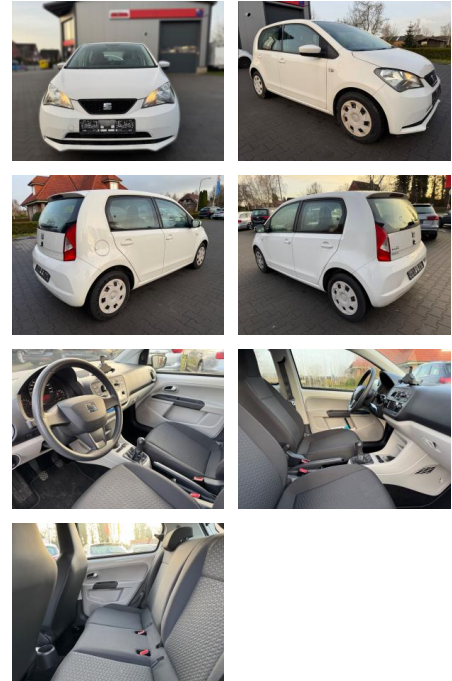

Seat Mii Style,ZV,Klima,4-Türig,HU/AU

FA03-41209462 Angebotsnr.:

Erstzulassung:	Kilometer:	Farbe:	Leistung:	Kraftstoffart:
25.08.2019	57.980	Diverse	44 kW / 60 PS	Benzin

PREIS
8.750 €

FINANZIERUNGSBEISPIEL

- Airbag Fahrer-/Beifahrerseite
- Außenspiegel mech. von innen verstellbar
- beide
- Außenspiegel und Türgriffe außen in Wagenfarbe
- Bremsassistent
- Dachantenne
- Drehzahlmesser
- Elektrik-Paket
- elektronische Schlupfregulierung (ESR)
- Fahrassistenten-System: Berganfahr-Assistent (Hill-Holder)
- Gepäckraumabdeckung / Rollo
- Gurtstraffer
- Handschuhfach mit Klappe
- Heckscheibe heizbar
- Heckscheibenwischer
- Isofix-Aufnahmen für Kindersitz
- Karosserie: 5-türig
- Lautsprecher vorn

- Lenkrad (Sport)
- Lenksäule (Lenkrad) höhenverstellbar
- Modellpflege
- Motor 1
- 0 Ltr. - 44 kW
- Radiovorbereitung
- Reifen-Reparaturset
- Reifenkontroll-Anzeige
- Rücksitz geteilt
- Rücksitzbank / Lehne kpl. klappbar
- Schadstoffarm nach Abgasnorm Euro 6d-TEMP
- Seitenairbag
- Sitz vorn links höhenverstellbar
- Sitzbezug / Polsterung: Stoff
- Sonnenblende links mit Spiegel (beleuchtet)
- Sport-Fahrwerk
- Start/Stop-Anlage
- Steckdose (12V-Anschluß) in Mittelkonsole