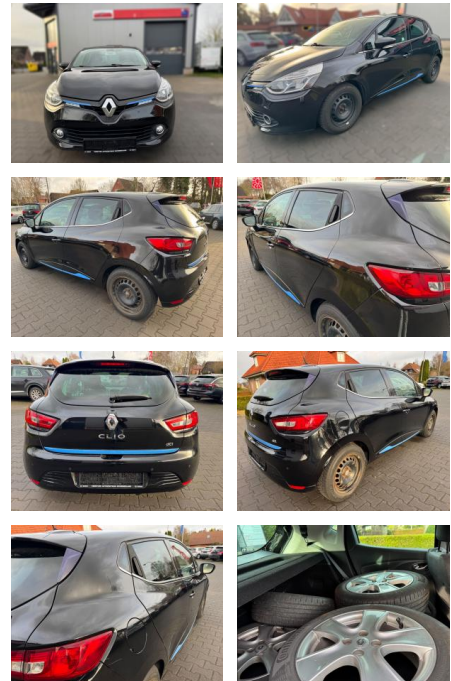

Renault Clio IV

FA03-41210378 Angebotsnr.:

Erstzulassung:	Kilometer:	Farbe:	Leistung:	Kraftstoffart:
25.06.2015	112.500	Diverse	66 kW / 90 PS	Diesel

PREIS
7.500 €

FINANZIERUNGSBEISPIEL

Laufzeit: 96 Monate Anzahlung: 25 %
Basis-Finanzierung:* Mtl. Rate:
Zielraten-Finanzierung:** Mtl. Rate: **60 €**

- Reifendruckkontrollsystem

Multimedia

- Soundsystem
- USB
- Sprachsteuerung
- Touchscreen

Komfort

- Berganfahrassistent
- Lederlenkrad
- Lordosenstütze
- Keyless Entry

Weiteres

- Diesel
- Start Stop Automatik
- **Über 15.000 weitere PKW sofort verfügbar Zu verkaufen ist ein Renault Clio- Guter Zustand- 2. Hand- lückenlos**