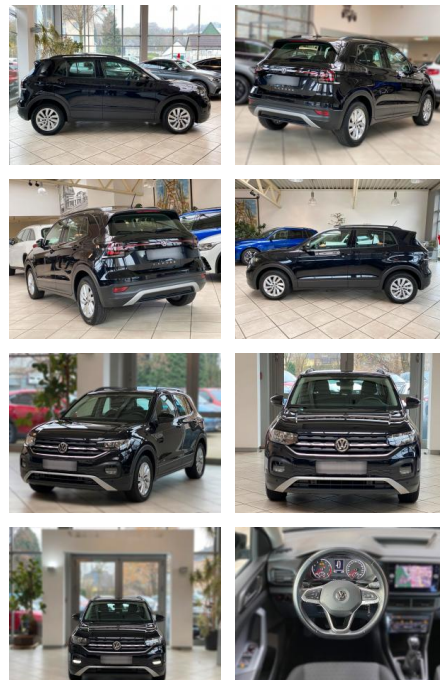

## Volkswagen T-Cross 1.0 TSI Life \*NAVI

LA05-3-042010Angebotsnr.:

Erstzulassung:	Kilometer:	Farbe:	Leistung:	Kraftstoffart:
26.12.2019	39.273	Diverse	70 kW / 95 PS	Benzin

**PREIS**  
**17.680 €**