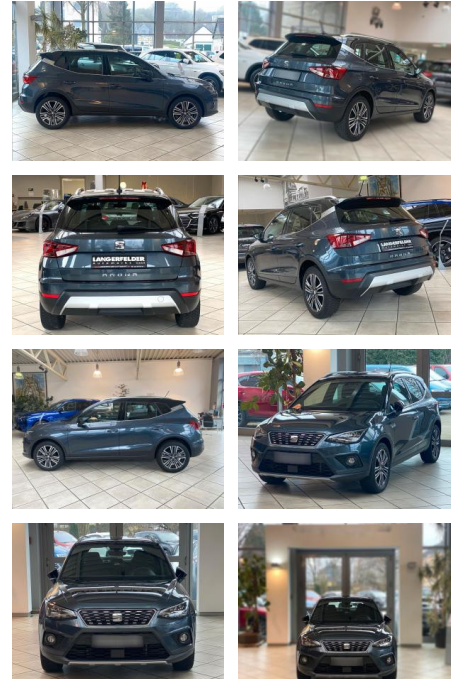

Ihr Ansprechpartner

Herr Robert Ratanski
E-Mail: r.ratanski@kufen.de
Telefon: 0201 8545542

Seat Arona 1.6 TDI Xcellence

LA05-158-1767  Angebotsnr.:

Erstzulassung:	Kilometer:	Farbe:	Leistung:	Kraftstoffart:
26.09.2020	83.772	Diverse	70 kW / 95 PS	Diesel