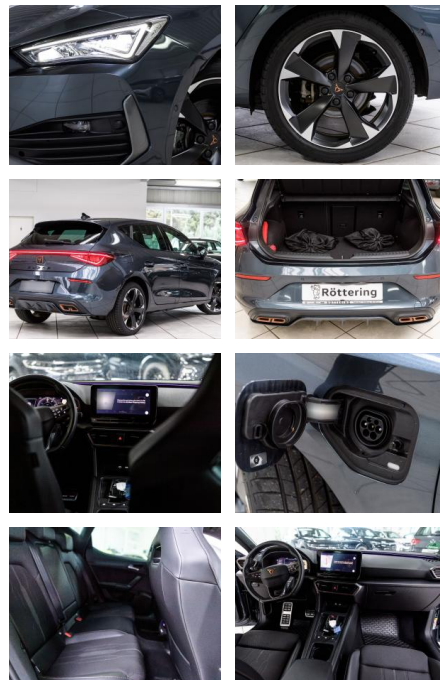

Ihr Ansprechpartner

Herr Robert Ratanski
E-Mail: r.ratanski@kufen.de
Telefon: 0201 8545542

Cupra Leon e-Hybrid DSG LED+NAV+KAMERA+APP

AS86-VTI DB 2Angebot Nr. 226

Erstzulassung:	Kilometer:	Farbe:	Leistung:	Kraftstoffart:
25.06.2022	23.239	Diverse	150 kW / 204 PS	Hybrid

- Müdigkeitswarnsystem
- Notbremsassistent
- Notrufsystem
- Reifendruckkontrollsystem
- Spurhalteassistent

Multimedia

- Soundsystem
- USB
- Sprachsteuerung
- Touchscreen

Komfort

- Berganfahrassistent
- Beheizbare Frontscheibe
- Beheizbares Lenkrad
- Lederlenkrad
- Lordosenstütze
- Keyless Entry