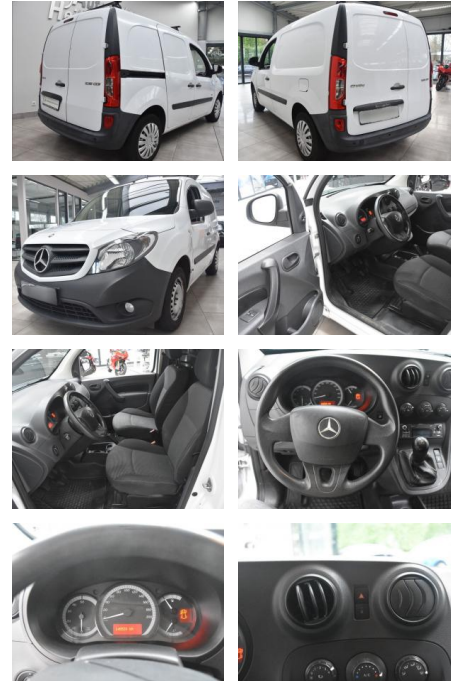

Mercedes-Benz Citan Kasten 108 CDI lang Klima

AH78-4082 **Angebotsnr.:**

Erstzulassung:	Kilometer:	Farbe:	Leistung:	Kraftstoffart:
25.07.2017	145.539	Diverse	55 kW / 75 PS	Diesel

PREIS
10.150 €

FINANZIERUNGSBEISPIEL

Vermittlung für: Consors Finanz
Repräsentatives Beispiel gem. § 17 Abs. 4 PAngV. Diese Finanzierungsangebote sind Beispiele. Gerne ermitteln wir für Sie Ihr individuelles Angebot.

Ausstattung

Weiteres

- Diesel
- **Sonderausstattung:**
- BlueEfficiency-Paket
- Holzboden Laderaum
- Raucher-Paket
- Verkleidung im Lade-/FG-Raum: Sperrholz
- ****Weitere Ausstattung:**
- Ablagefach oberhalb Frontscheibe
- Airbag Fahrerseite
- Antriebs-Schlupfregelung (ASR)
- Ausführung: Kasten
- Coming-Home-Lichtfunktion
- Dachverkleidung bis B-Säule
- Design- und Ausstattungslinie Standard
- Fahrassistenz-System: Berganfahrhilfe
- Heckflügeltüren ohne Verglasung (Öffnungswinkel 180 Grad)
- Innenraumfilter: Pollenfilter
- Karosserie/Aufbau: Kasten
- Laderaumtrennwand