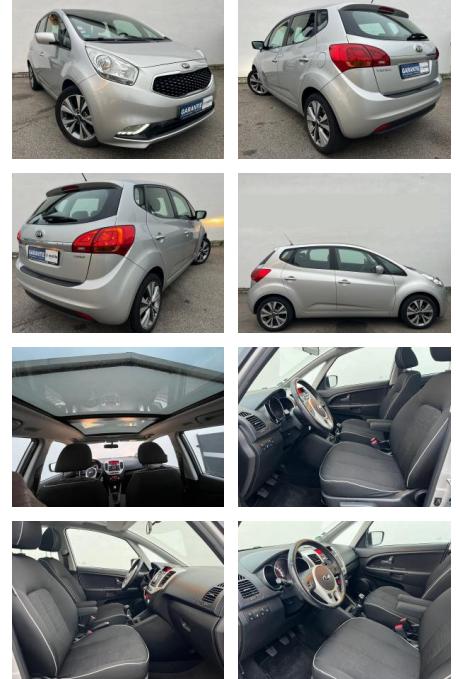

Kia Venga 1,6 CRDi Spirit PANO SITZHZG KLIMAAUTO...

AK82-PK2412-20160157..

Erstzulassung:	Kilometer:	Farbe:	Leistung:	Kraftstoffart:
04.08.2015	107.990	Silber	94 kW / 128 PS	Diesel

PREIS
11.280 €

FINANZIERUNGSBEISPIEL

Exterieur

- LED-Tagfahrlicht
- Leichtmetallfelgen
- Schiebedach
- Nebelscheinwerfer
- Nebelscheinwerfer
- LM-Felgen 6.5x17 (5-Doppelspeichen)

STÄNDIG ÜBER 15.000 FAHRZEUGE IM BESTAND!