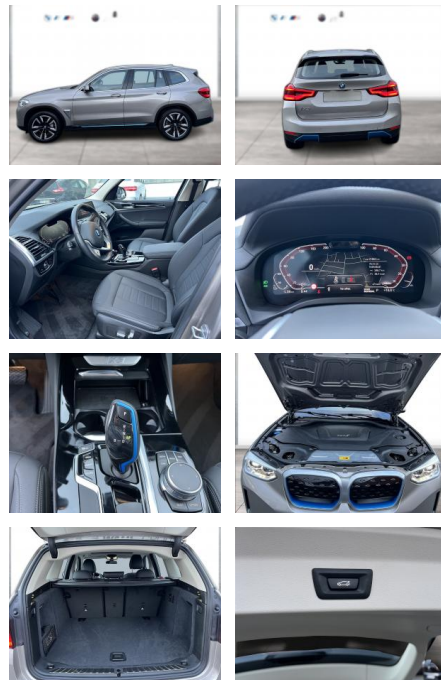

BMW iX3 Inspiring 100% Akku Panorama LED

WG09-230780 Angebotsnr.:

Erstzulassung:	Kilometer:	Farbe:	Leistung:	Kraftstoffart:
01.12.2021	21.891	Silber	210 kW / 286 PS	Elektro

PREIS
39.500 €

FINANZIERUNGSBEISPIEL