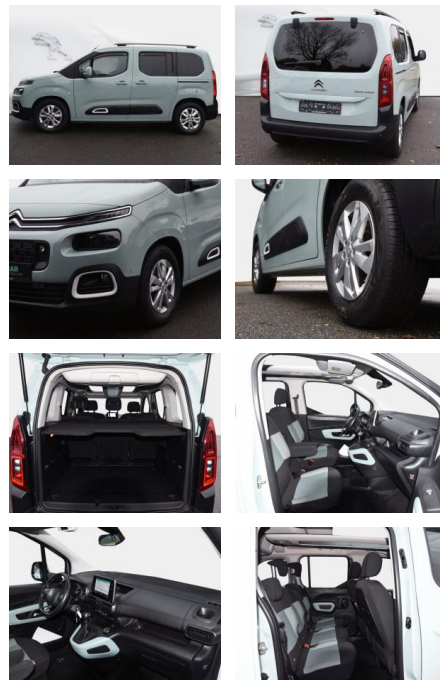

Citroën Berlingo Shine M

SD04-354 70954 Angebotsnr.:

Erstzulassung:	Kilometer:	Farbe:	Leistung:	Kraftstoffart:
26.08.2019	76.800	Diverse	81 kW / 110 PS	Benzin

PREIS
22.620 €

FINANZIERUNGSBEISPIEL

Laufzeit: 96 Monate Anzahlung: 25 %
Basis-Finanzierung:* Mtl. Rate:
Zielraten-Finanzierung:** **180 €**