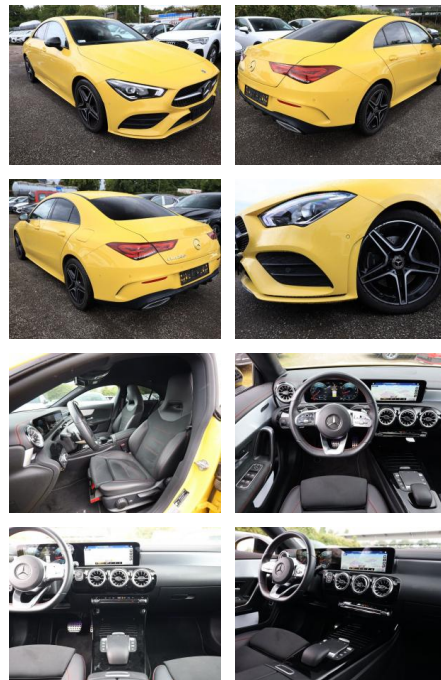

## Mercedes-Benz CLA 200 DCT AMG Line LED Nav ParkP...

AT27-GW-A437Angebotsnr.:

Erstzulassung:	Kilometer:	Farbe:	Leistung:	Kraftstoffart:
01.07.2021	59.576	Gelb	120 kW / 163 PS	Benzin

**PREIS**  
**29.730 €**