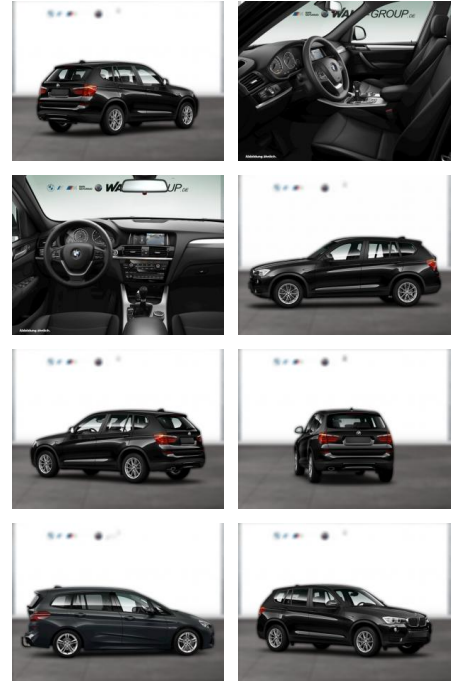

## BMW X3 xDrive20d NAVI PROF LEDER HUD RFK

WG05-155153 Angebotsnr.:

| Erstzulassung: | Kilometer: | Farbe:  | Leistung:       | Kraftstoffart: |
|----------------|------------|---------|-----------------|----------------|
| 01.06.2016     | 74.700     | Schwarz | 140 kW / 190 PS | Diesel         |