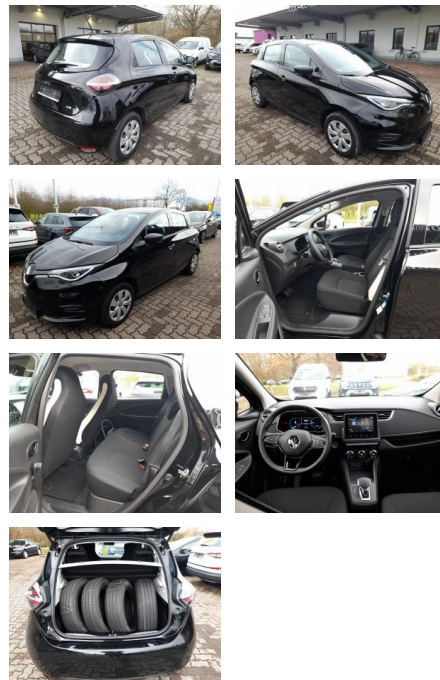

Ihr Ansprechpartner

Herr Robert Ratanski
E-Mail: r.ratanski@kufen.de
Telefon: 0201 854542

Renault Zoe ZE50 R110 Kaufbatterie LED

AT27-GW-ABO **Angebotsnr.:**

Erstzulassung:	Kilometer:	Farbe:	Leistung:	Kraftstoffart:
10.12.2021	29.749	Schwarz	80 kW / 109 PS	Elektro

- Radio
- Bluetooth

Komfort

- Zentralverriegelung
- Bordcomputer

Interieur

- el. Fensterheber

Exterieur

- metallic

Weiteres