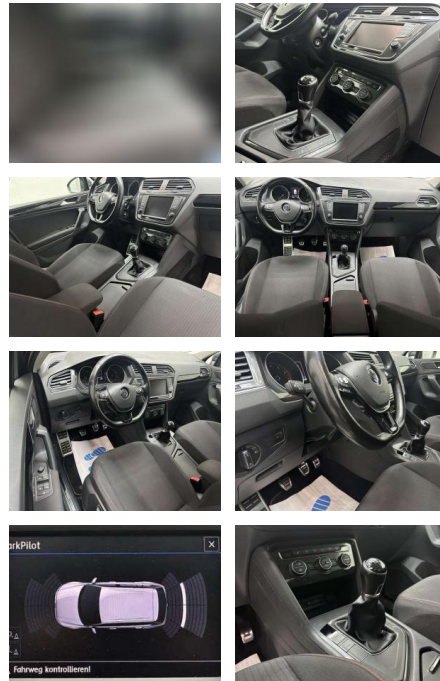

Volkswagen Tiguan Sound BMT/Start-Stopp "1

AC15-46

Angebotsnr.:

Erstzulassung:	Kilometer:	Farbe:	Leistung:	Kraftstoffart:
01.04.2017	92.000	grau	92 kW / 125 PS	Benzin

PREIS
17.070 €

FINANZIERUNGSBEISPIEL
Laufzeit: 96 Monate   Anzahlung: 25 %
Basis-Finanzierung:*   Mtl. Rate:
Zielraten-Finanzierung:** **136 €**

* Basisfinanzierung: Anzahlung: 4.268 Euro, Laufzeit: 96 Monate, Nettodarlehen: 12.803 Euro, Gesamtbetrag: 20.650 Euro, Zinssätze: 6.78% Sollz. (gebunden), 6.99% eff.
** Zielratenfinanzierung: Anzahlung: 4.268 Euro, Laufzeit: 96 Monate, Nettodarlehen: 12.803 Euro, Zielrate: 8.535 Euro, Gesamtbetrag: 20.799 Euro, Zinssätze: 6.78% Sollz. (gebunden), 6.99% eff.,

Vermittlung für: Consors Finanz
Repräsentatives Beispiel gem. § 17 Abs. 4 PAngV. Diese Finanzierungsangebote sind Beispiele. Gerne ermitteln wir für Sie Ihr individuelles Angebot.

Ausstattung

Sicherheit

- Anti-Blockiersystem ABS

Multimedia

- Radio

Weiteres

- Herzlich willkommen bei der Autocenter Stolberg GmbH
- Ihrem kompetenten Partner für hochwertige Gebrauchtwagen! Bei uns finden Sie eine sorgfältig ausgewählte Auswahl an Fahrzeugen unterschiedlicher Marken und Modelle
- die alle gründlich geprüft und zu attraktiven Konditionen angeboten werden
- Ihr Fahrzeughandel aus der Städteregion Aachen seit 1990. Garantie bis zu 60 Monate gegen Aufpreis möglich
- Inzahlungnahme zum marktgerechten Preis
- Finanzierung zu TOP Konditionen

- rechts Winterbereifung zusätzlich (Kundenangabe erforderlich)
- Serienausstattung: 3-Punkt-Sicherheitsgurt hinten mitte Ablagefach am Dachhimmel Ablagefach auf Instrumententafel mit Deckel Ablagefach an Vordersitzlehnen Airbag Beifahrerseite abschaltbar Airbag Fahrer-/Beifahrerseite Aktive Frontklappe Anti-Blockier-System (ABS) Antriebs-Schlupfregelung (ASR) Antriebsart: Frontantrieb Anzeige für Waschwasserstand Audiosystem Composition Media (Touchscreen)
- Radio/CD-Player
- MP3
- Bluetooth) Antennen-Diversity Audiosystem: CD-Player Multimedia-Schnittstelle USB (iPhone / iPod) mit AUX-IN Automatische Fahrlichtschaltung (ALS) mit Leaving

- links Außenspiegel elektr. verstell- und heizbar Außenspiegel konvex
- rechts Außenspiegel lackiert Blinkleuchte in Außenspiegel integriert Bluetooth-Schnittstelle für Mobiltelefon Bremsassistent Chrom-Paket (1) Dachreling silber Chromeinfassung Fensterheberhalter / Spiegelverstellung Chromeleisten an Seitenfenstern Doppeltonhorn Durchladeeinrichtung (Mittelarmlehne hinten) Einparkhilfe hinten Einparkhilfe vorn und hinten Elektron. Differentialsperre (EDS) Elektron. Stabilitäts-Programm (ESP) Fahrassistenten-System: Anhänger-Stabilisierungs-Programm Fahrassistenten-System: Autom. Distanzregelung (ACC) mit Umfeldbeobachtungssystem (Front assist
- bis 210 km/h) Fahrassistenten-System:

STÄNDIG ÜBER 15.000 FAHRZEUGE IM BESTAND!