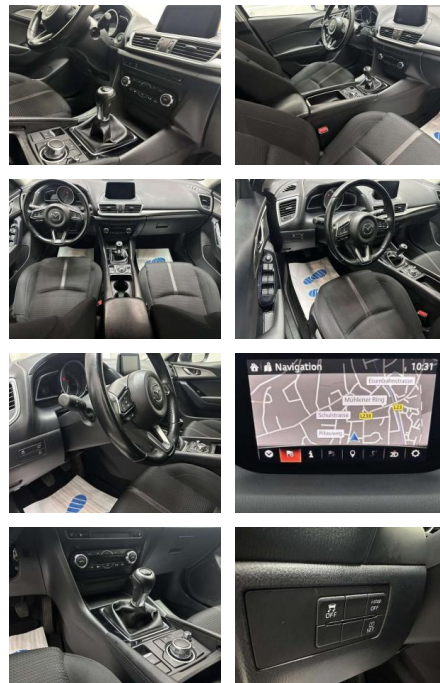

Mazda 3 Signature +

AC15-65

Angebotsnr.:

Erstzulassung:	Kilometer:	Farbe:	Leistung:	Kraftstoffart:
01.02.2019	95.000	grau	88 kW / 120 PS	Benzin

PREIS
14.890 €

FINANZIERUNGSBEISPIEL

Laufzeit: 96 Monate   Anzahlung: 25 %
Basis-Finanzierung:*   Mtl. Rate:
Zielraten-Finanzierung:** **118 €**

* Basisfinanzierung: Anzahlung: 3.723 Euro, Laufzeit: 96 Monate, Nettodarlehen: 11.168 Euro, Gesamtbetrag: 18.013 Euro, Zinssätze: 6.78% Sollz. (gebunden), 6.99% eff.
** Zielratenfinanzierung: Anzahlung: 3.723 Euro, Laufzeit: 96 Monate, Nettodarlehen: 11.168 Euro, Zielrate: 7.445 Euro, Gesamtbetrag: 18.143 Euro, Zinssätze: 6.78% Sollz. (gebunden), 6.99% eff.,

Vermittlung für: Consors Finanz
Repräsentatives Beispiel gem. § 17 Abs. 4 PAngV. Diese Finanzierungsangebote sind Beispiele. Gerne ermitteln wir für Sie Ihr individuelles Angebot.

Ausstattung

Sicherheit

- Anti-Blockiersystem ABS

Multimedia

- Radio

Weiteres

- Herzlich willkommen bei der Autocenter Stolberg GmbH
- Ihrem kompetenten Partner für hochwertige Gebrauchtwagen! Bei uns finden Sie eine sorgfältig ausgewählte Auswahl an Fahrzeugen unterschiedlicher Marken und Modelle
- die alle gründlich geprüft und zu attraktiven Konditionen angeboten werden
- Ihr Fahrzeughandel aus der Städteregion Aachen seit 1990. Garantie bis zu 60 Monate gegen Aufpreis möglich
- Inzahlungnahme zum marktgerechten Preis
- Finanzierung zu TOP Konditionen

- beide Außenspiegel Wagenfarbe
- Außentemperaturanzeige Blinkleuchte in Außenspiegel integriert
- Bremsenergieerückgewinnung i-ELOOP
- CD-Player Colorverglasung Dach in Kontrastfarbe Dachantenne Dachspoiler
- Dynamische Stabilitätskontrolle (DSC)
- Einparkhilfe vorn Einschaltautomatik für Fahrlicht Elektr.
- Bremskraftverteilung
- Fahrassistenz-System: Berganfahrhilfe
- Fahrassistenz-System: City-Notbremsfunktion (SCBS)
- Fahrassistenz-System: Fahrdynamikregelung G-Vectoring Control
- Fahrassistenz-System: Verkehrszeichenerkennung (TSR)
- Fensterheber elektrisch vorn + hinten
- Fensterzierleisten verchromt
- Freisprecheinrichtung mit Voice-Control und Bluetooth
- Gepäckraumabdeckung /

- 3-Speichen) Lenkrad heizbar Lenksäule (Lenkrad) höhenverstellbar Lenksäule (Lenkrad) längsverstellbar Leseleuchte vorn Leuchtweitenregelung automatisch Lichtassistent (Coming Home
- Leaving Home) LM-Felgen Log-in-System Make-up-Spiegel beleuchtet Mittelarmlehne hinten Modellpflege Motor 2
- 0 Ltr. - 88 kW KAT Multi-Commander Multi-Info-Display Nebelscheinwerfer LED Notbrems-Warnblinkautomatik (ESS) Parkbremse elektrisch Reifendruck-Kontrollsystem Rückfahrkamera Rücksitzlehne geteilt/klappbar Schadstoffarm nach Abgasnorm Euro 6 Schalt-/Wählhebelgriff Leder Scheinwerfer LED Seitenairbag vorn Sicherheitsgurte vorn höhenverstellbar Sitz vorn links höhenverstellbar Sitzbezug / Polsterung: Stoff Social

STÄNDIG ÜBER 15.000 FAHRZEUGE IM BESTAND!