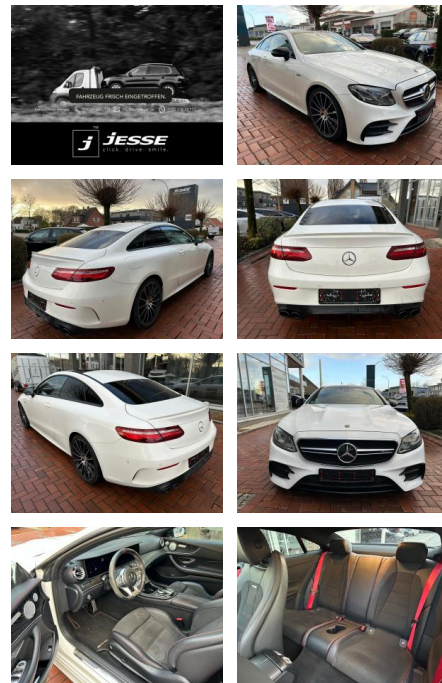

## Mercedes-Benz E 53 AMG 4M+ Night-Pa. LED Pano Di...

AJ02-AK02288-00 **Angebotsnr.:**

Erstzulassung:	Kilometer:	Farbe:	Leistung:	Kraftstoffart:
07.03.2019	86.333	Weiß	320 kW / 435 PS	Benzin

**PREIS**  
**54.750 €**