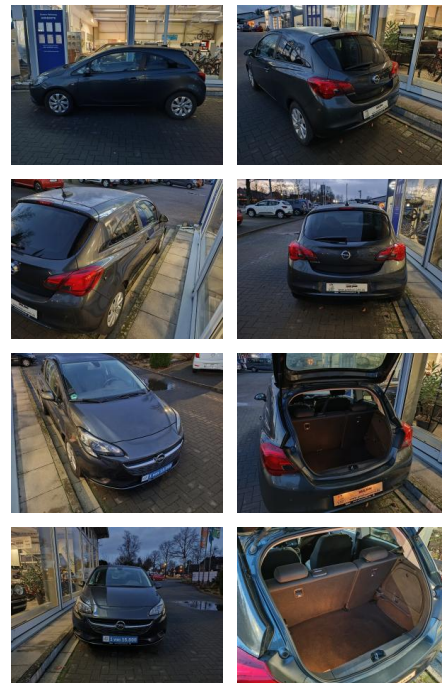

Opel Corsa 1.4 ON PDC GJR SHZ Bluetooth Wenig KM...

KJ00-KCJ2412 Angebot 2020

| Erstzulassung: | Kilometer: | Farbe: | Leistung: | Kraftstoffart: |
|----------------|------------|--------|---------------|----------------|
| 25.10.2017 | 48.628 | Grau | 66 kW / 90 PS | Benzin |