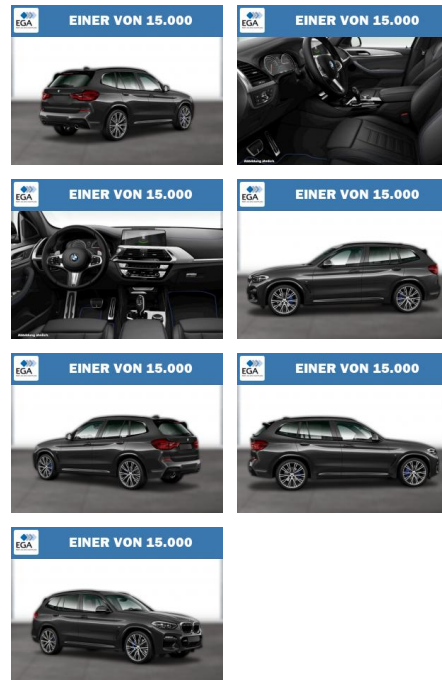

BMW X3 xDrive30d M SPORT NAVI PROF HUD PANO

WG06-200053 Angebotsnr.:

EINER VON 15.000

Erstzulassung:	Kilometer:	Farbe:	Leistung:	Kraftstoffart:
01.08.2018	62.000	Grau	195 kW / 265 PS	Diesel

PREIS
40.230 €