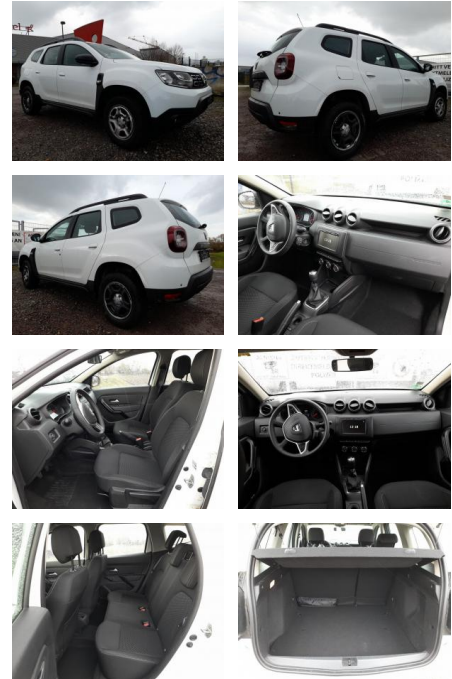

Ihr Ansprechpartner

Herr Michael Kufen
E-Mail: m.kufen@kufen.de
Telefon: 0201 8545520

Dacia Duster II TCe 130 Comfort Klima PDC

AT27-GW-ABO **Angebotsnr.:**

Erstzulassung:	Kilometer:	Farbe:	Leistung:	Kraftstoffart:
03.12.2020	38.450	Weiß	96 kW / 131 PS	Benzin

- klappbar (1/3-2/3)
- Audiosystem: Radio-CD (MP3-fähig) mit AUX-IN
- USB-Anschluss und Bluetooth (Dacia Plug & Radio) (Radioempfang digital (DAB+))
- Klimaanlage (Innenraumfilter: Pollenfilter)
- Auspuffblende verchromt
- Außenspiegel schwarz
- Außentemperaturanzeige
- Geschwindigkeits-Begrenzeranlage
- Heckscheibe heizbar
- Heckscheibenwischer
- Karosserie: 5-türig
- Kopfstützen hinten mechan. verstellbar (3 Stück)
- Motor 1
- 3 Ltr. - 96 kW TCE KAT
- Otto-Partikelfilter (GPF)
- Radstand 2673 mm
- Raucher-Paket