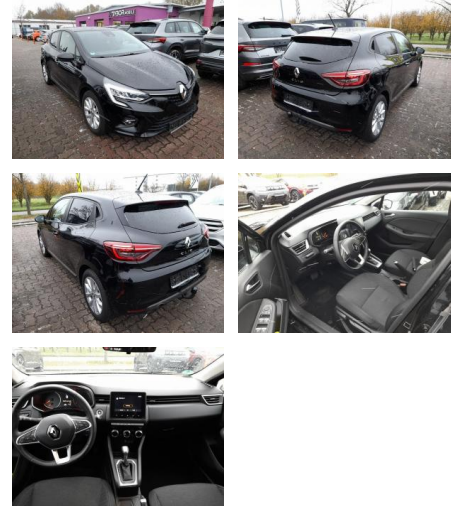

Renault Clio V 1.0 TCe 100 CVT Experience Nav

AT27-GW-ABO **Angebotsnr.:**

Erstzulassung:	Kilometer:	Farbe:	Leistung:	Kraftstoffart:
23.11.2020	37.350	Diverse	74 kW / 101 PS	Benzin

PREIS
13.530 €

FINANZIERUNGSBEISPIEL