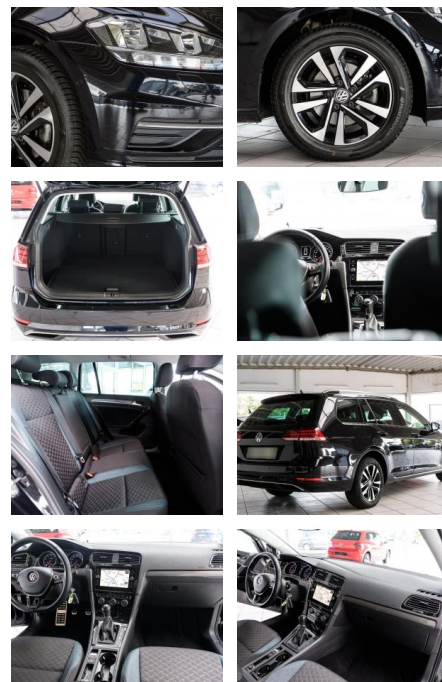

Volkswagen Golf Variant Golf 7 Variant IQ.DRIVE

AS86-VTI 2409 Anzeigensnr.:

VERKAUFT

Erstzulassung:	Kilometer:	Farbe:	Leistung:	Kraftstoffart:
25.01.2020	61.800		85 kW / 116 PS	Benzin

PREIS	FINANZIERUNGSBEISPIEL	
18.610 €	Laufzeit: 96 Monate Anzahlung: 25 % Basis-Finanzierung:* Mtl. Rate: Zielraten-Finanzierung:** 148 €	* Basisfinanzierung: Anzahlung: 4.653 Euro, Laufzeit: 96 Monate, Nettodarlehen: 13.958 Euro, Gesamtbetrag: 22.513 Euro, Zinssätze: 6.78% Sollz. (gebunden), 6.99% eff. ** Zielratenfinanzierung: Anzahlung: 4.653 Euro, Laufzeit: 96 Monate, Nettodarlehen: 13.958 Euro, Zielrate: 9.305 Euro, Gesamtbetrag: 22.676 Euro, Zinssätze: 6.78% Sollz. (gebunden), 6.99% eff., Vermittlung für: Consors Finanz Repräsentatives Beispiel gem. § 17 Abs. 4 PAngV. Diese Finanzierungsangebote sind Beispiele. Gerne ermitteln wir für Sie Ihr individuelles Angebot.

Ausstattung

Sicherheit

- Müdigkeitswarnsystem
- Reifendruckkontrollsystem
- Totwinkel-Assistent
- Spurhalteassistent

Multimedia

- Soundsystem
- USB
- Verkehrszeichenerkennung
- Sprachsteuerung
- Touchscreen

Komfort

- Berganfahrassistent
- Lederlenkrad
- Lordosenstütze

Weiteres

- Start Stop Automatik
- **Sonderausstattung: Audiosystem**

- Radio/CD-Player
- MP3
- Bluetooth
- Innenraumfilter: Staub- und Pollenfilter mit Aktivkohlefilter
- Lautsprecher (8)
- Mobile Online Dienste Car-Net
- Navigationsmodul Discover Media (für Audiosystem)
- Perleffekt-Lackierung
- Raucher-Paket
- Spiegel-Paket
- Volkswagen Media Control und App-Connect / MirrorLink
- ***Weitere Ausstattung: 3-Punkt-Sicherheitsgurt hinten mitte**
- Airbag Beifahrerseite abschaltbar
- Airbag Fahrer-/Beifahrerseite
- Antriebs-Schlupfregelung (ASR)
- Ausstattung Comfortline

- Auto-Hold-Funktion
- Außenspiegel asphärisch
- links
- Außenspiegel elektr. verstell- und heizbar
- Außenspiegel konvex
- rechts
- Außenspiegel mit autom. Absenkfunktion
- rechts
- Außenspiegel schwarz lackiert
- Blinkleuchte in Außenspiegel integriert
- Bremsassistent
- Bremsbelagverschleissanzeige
- Chrom-Paket (1)
- Chromleiste Stoßfänger vorn
- Dachreling silber
- Doppeltonhorn
- Durchladeeinrichtung (Mittelarmlehne hinten)
- Einparkhilfe vorn und hinten
- Elektron. Differentialsperre (EDS)

STÄNDIG ÜBER 15.000 FAHRZEUGE IM BESTAND!