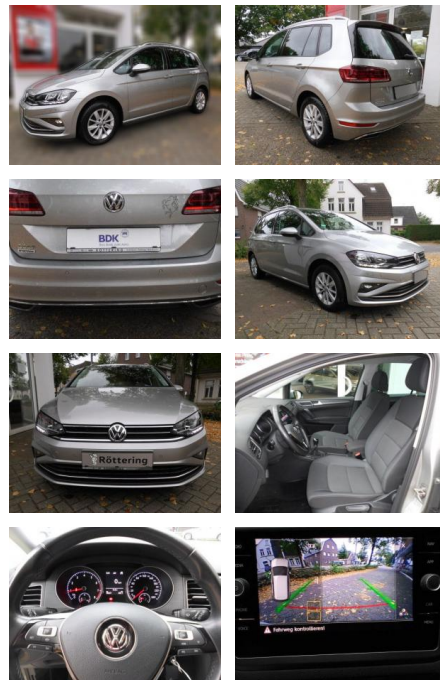

## Volkswagen Golf Sportsvan Sportsvan 1.5

AS86-Hollink 150000 km

**VERKAUFT**

**Erstzulassung:** 25.03.2020    **Kilometer:** 45.000    **Farbe:**    **Leistung:** 96 kW / 131 PS    **Kraftstoffart:** Benzin