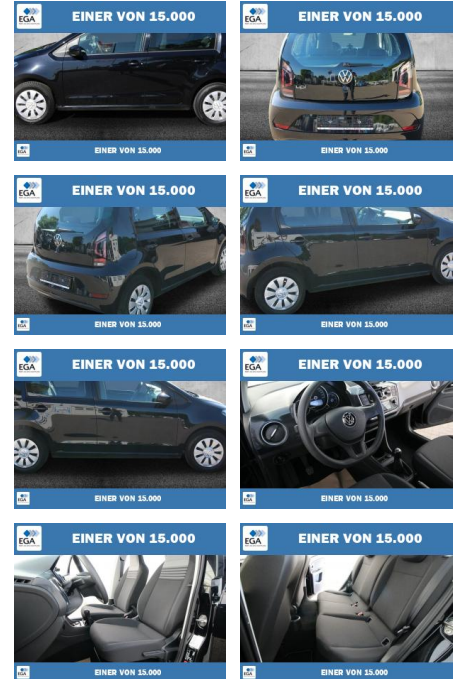

Volkswagen up! 1.0 BMT KLIMA+WINTER-PAKET

PW01-10606-24 Angebotsnr.:

Erstzulassung:	Kilometer:	Farbe:	Leistung:	Kraftstoffart:
01.10.2021	56.272	Schwarz	48 kW / 65 PS	Benzin

PREIS
12.120 €

FINANZIERUNGSBEISPIEL