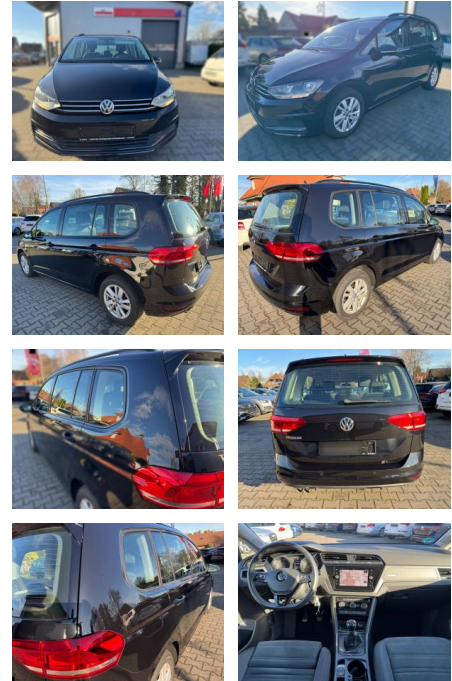

Volkswagen Touran 2,0

FA03-41025697 **Angebotsnr.:**

Erstzulassung: 25.01.2020 **Kilometer:** 145.800 **Farbe:** **Leistung:** 110 kW / 150 PS **Kraftstoffart:** Diesel

PREIS
17.390 €

FINANZIERUNGSBEISPIEL
Laufzeit: 96 Monate Anzahlung: 25 %
Basis-Finanzierung:* Mtl. Rate:
Zielraten-Finanzierung:** **138 €**