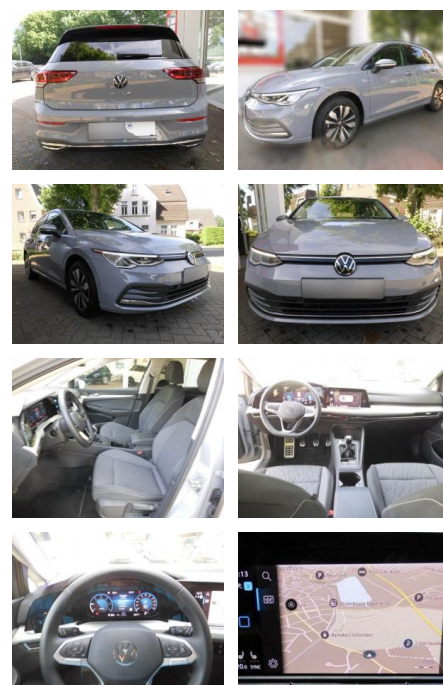

Volkswagen Golf 8 Move 2.0

AS86-gws 234 ~~1000~~ 1000

Erstzulassung:	Kilometer:	Farbe:	Leistung:	Kraftstoffart:
28.09.2023	25.000		85 kW / 116 PS	Diesel

PREIS	FINANZIERUNGSBEISPIEL
24.430 €	Laufzeit: 96 Monate Anzahlung: 25 % Basis-Finanzierung:* Mtl. Rate: Zielraten-Finanzierung:** 194 €