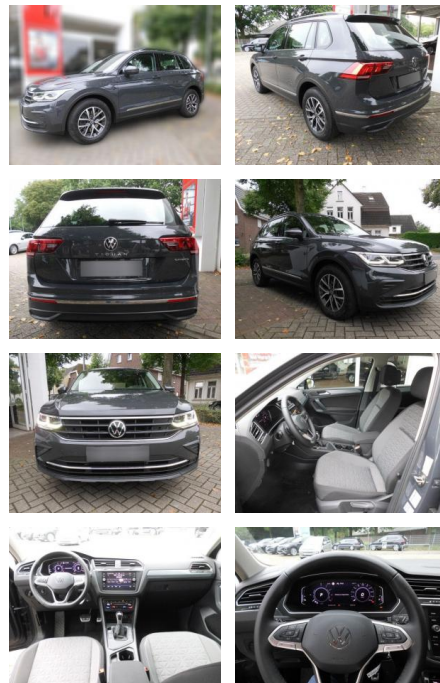

Volkswagen Tiguan 1.4 TSI

AS86-VT1 280 kW 16 A

Erstzulassung:	Kilometer:	Farbe:	Leistung:	Kraftstoffart:
08.06.2021	43.161	Diverse	180 kW / 245 PS	Hybrid

PREIS	FINANZIERUNGSBEISPIEL	
32.210 €	Laufzeit: 96 Monate	Anzahlung: 25 %
	Basis-Finanzierung:**	Mtl. Rate: 256 €
	Zielraten-Finanzierung:**	Mtl. Rate: 256 €