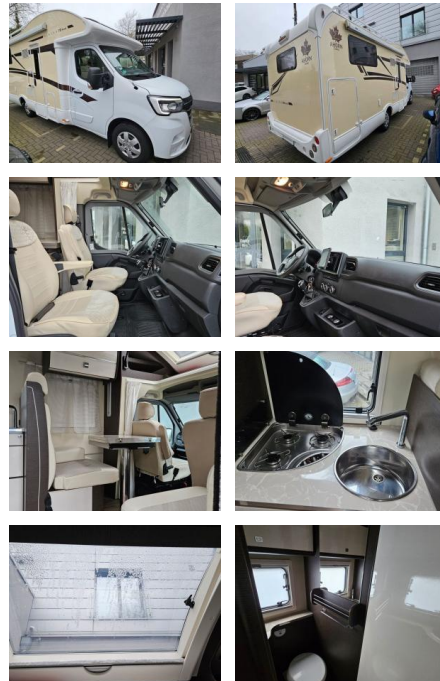

Ahorn Alaska TD Plus Sat Solar Navi WC

AH78-4105 **Angebotsnr.:**

Erstzulassung:	Kilometer:	Farbe:	Leistung:	Kraftstoffart:
08.09.2020	9.831	Beige	120 kW / 163 PS	Diesel

PREIS 67.830 €	FINANZIERUNGSBEISPIEL		* Basisfinanzierung: Anzahlung: 16.958 Euro, Laufzeit: 96 Monate, Nettodarlehen: 50.873 Euro, Gesamtbetrag: 82.054 Euro, Zinssätze: 6.78% Sollz. (gebunden), 6.99% eff. ** Zielratenfinanzierung: Anzahlung: 16.958 Euro, Laufzeit: 96 Monate, Nettodarlehen: 50.873 Euro, Zielrate: 33.915 Euro, Gesamtbetrag: 82.647 Euro, Zinssätze: 6.78% Sollz. (gebunden), 6.99% eff., Vermittlung für: Consors Finanz Repräsentatives Beispiel gem. § 17 Abs. 4 PAngV. Diese Finanzierungsangebote sind Beispiele. Gerne ermitteln wir für Sie Ihr individuelles Angebot.
	Laufzeit: 96 Monate	Anzahlung: 25 %	
	Basis-Finanzierung:*	Mtl. Rate:	
	Zielraten-Finanzierung:**	539 €	

Ausstattung

Multimedia

- TV

Weiteres

- Etagenbett
- Separate Dusche
- Heckgarage
- Markise
- WC
- Standklimaanlage
- Diesel
- Chassis: Renault Master2
- 3 dCi Bi-Turbo – Euro VI-D WLTP inkl. Start & StoppKW/PS:107/145Getriebe:6 + RAntrieb:FrontantriebKraftstofftank:80 l DieselDrehbare Sitze Fahrerkabine:Ja Gesamtlänge (mm):7477Gesamtbreite Innen (mm):2340 - 2200Gesamthöhe Innen (mm):2970 - 1995Zulässiges Gesamtgewicht (kg):4000Zulässige Anhängelast gebremst

- Fahrerhausfarbe WeissLeiterrahmen Chassis6-Gang SchaltgetriebeEco Modus – Kraftstoffsparmodus80 l Kraftstofftank22 l AdBlue Tank16 Zoll Original RadzierblendenLED TagfahrlichtLicht & RegensensorFahrerairbagGetränkhalter Fahrer und BeifahrerplatzHandschuhfachGroße Ablage über ArmaturenbrettSonnenblendenZusätzliche Staufächer über Sonnenblenden2 x 12 V (Zigarettenanzünder) Steckdosen im FahrerhausRückspiegel manuell abblendbarReifenreparaturset inkl. Wagenheber und AbschlepphakenWegfahrsperreZentralverriegelung FahrerhausAufbauModernste Außenoptik mit LED RückleuchtenGaragentraglast bis 200 kg (Achslasten bitte beachten)40 x 40 Heki Klarsicht Dachluken von Dometic

- hochwertig)Schubladen mit SperrverriegelungEinstiegsbügelDunstabzugshaubeRaumtrennung durch SchiebetürToilette und Dusche jeweils separatInnenraum barrierefrei / stufenlosPolyvision Rahmenfenster (kein Windwiderstand
- einbruchsicher
- doppelt verglast)Can 3 Flammkocher mit Piezo Zündung & GlasabdeckungEingelassenes Kochfeld mit ÜberlaufTheford AutomatikKühlschrank mit integriertem GefrierfachVoll GFK Aufbau inkl. GFK LeichtbaubodenVoll LED Beleuchtung inkl. AmbientebeleuchtungLED Beleuchtung auch einzeln per Touchfunktion anwählbar und dimmbarSicherheits-Schnellverschlüsse an GaragentürenDuschüreDuschkabine mit LED LichtsäuleAufbautüre mit 4-FachschlossTheford ToiletteWebasto AirTop Evo 40 Dieselstandheizung 4

STÄNDIG ÜBER 15.000 FAHRZEUGE IM BESTAND!