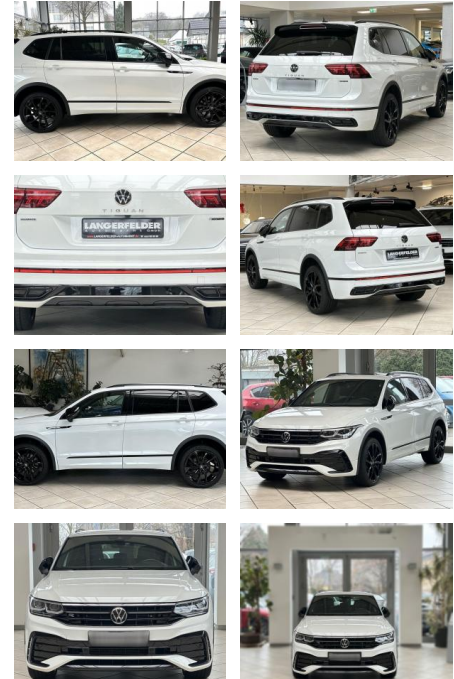

## Volkswagen Tiguan Allspace R-Line

LA05-103-1469 **Angebotsnr.:**

**VERKAUFT**

**Erstzulassung:** 08.09.2022    **Kilometer:** 58.469    **Farbe:**    **Leistung:** 147 kW / 200 PS    **Kraftstoffart:** Diesel